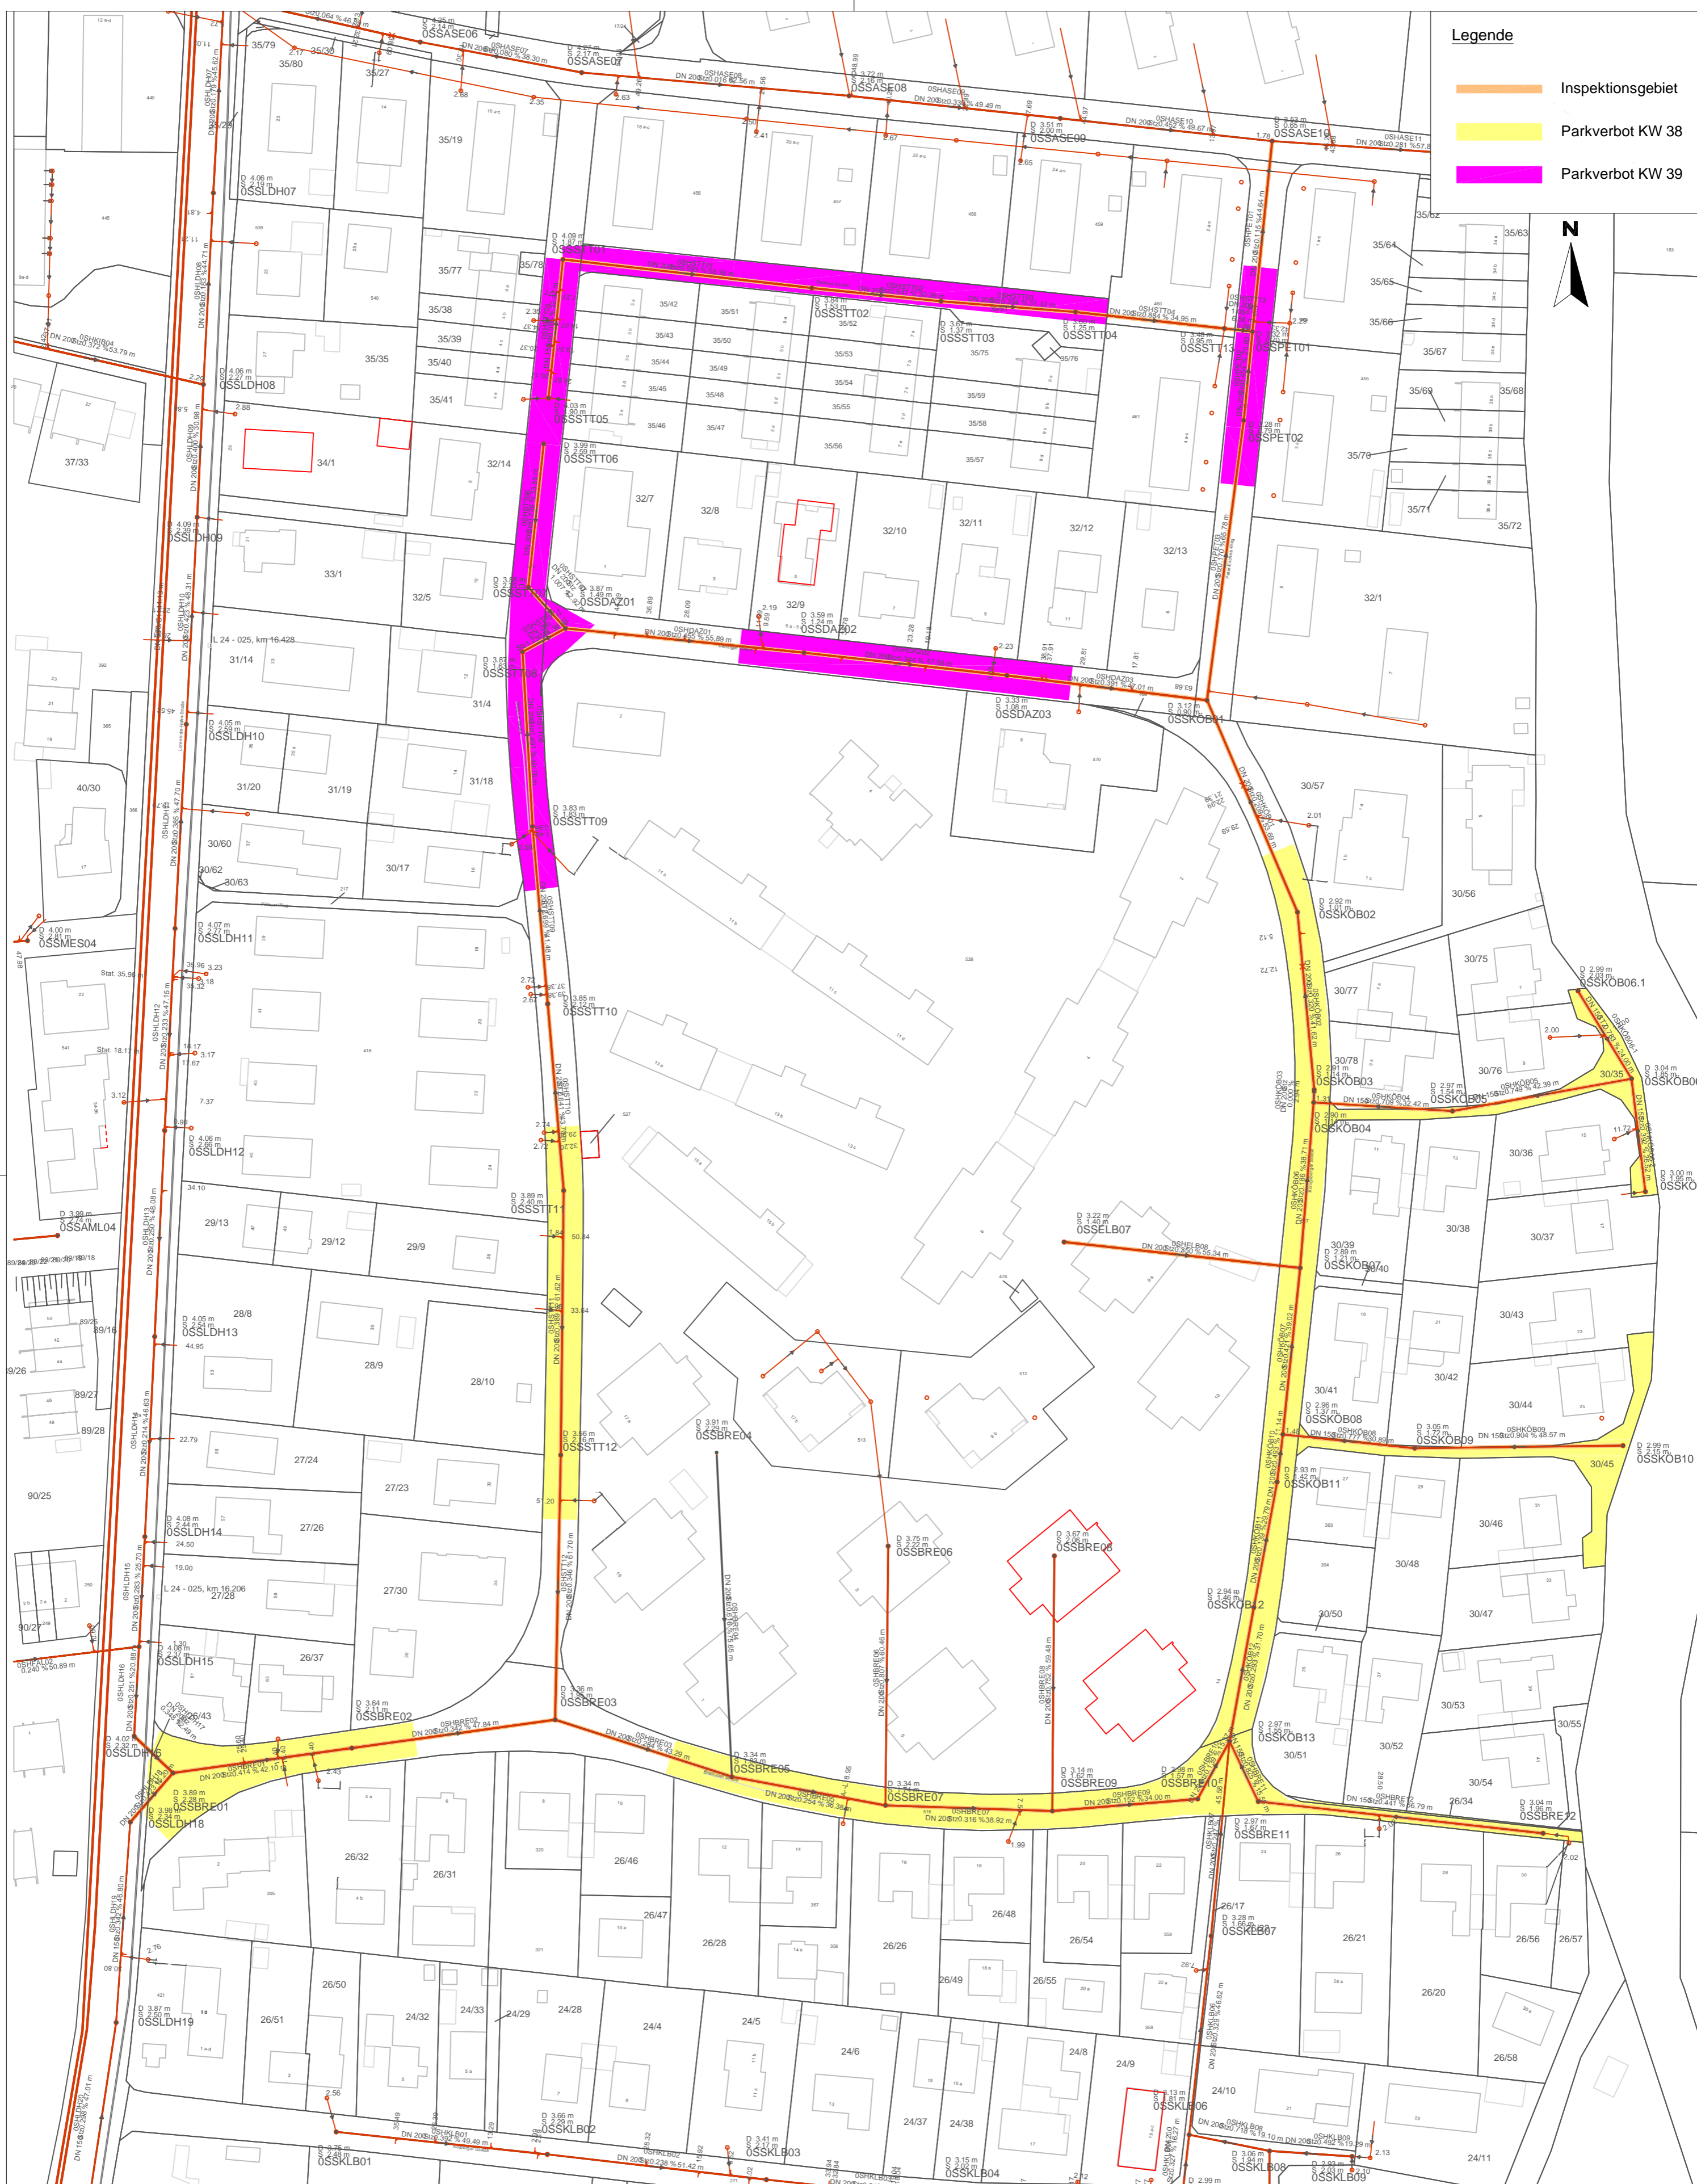

Legende

- Inspektionsgebiet
- Parkverbot KW 38
- Parkverbot KW 39

Kanalinspektion SW-Kanal in Westerland
 Stettiner-, Danziger-, Königsberger- & Breslauer Straße